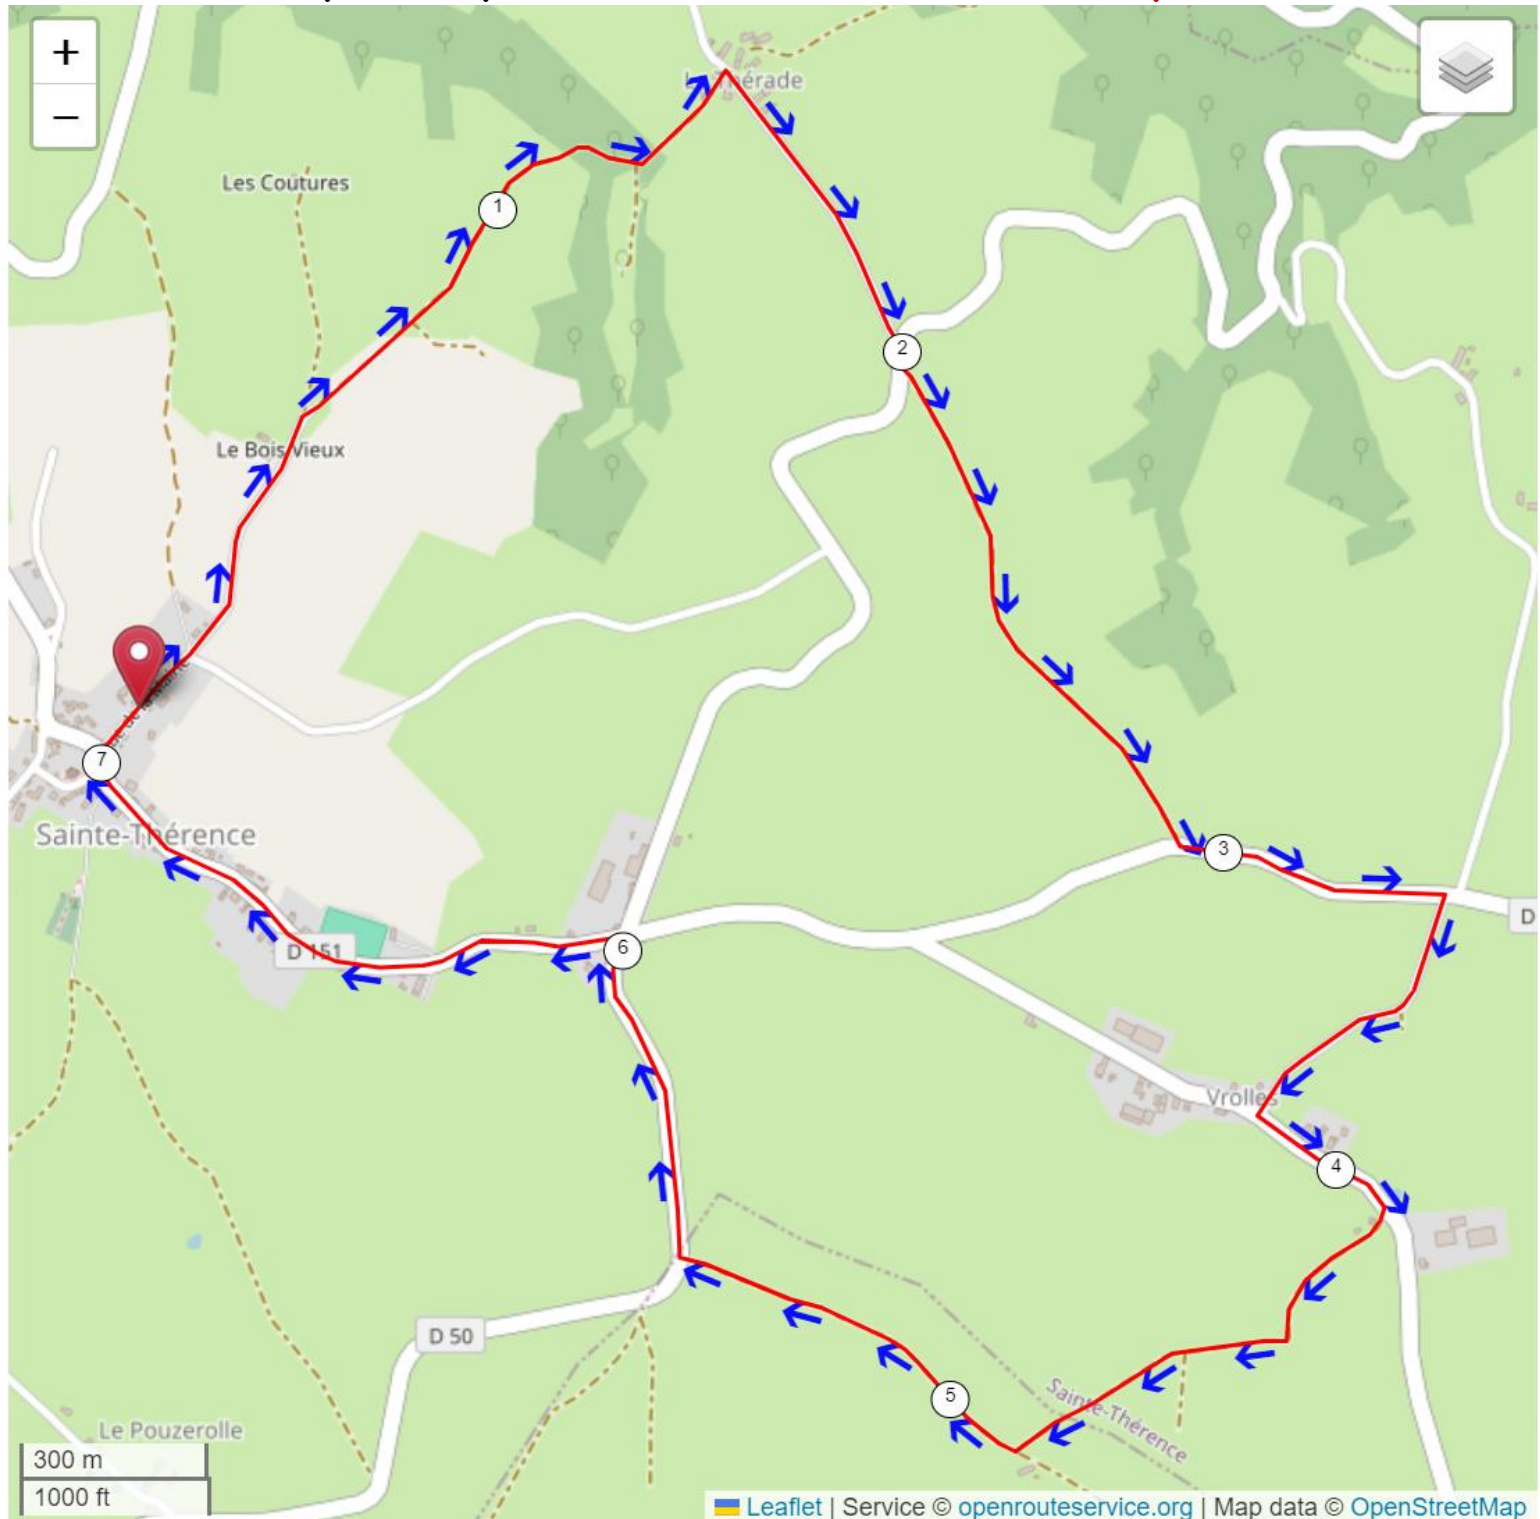

# SAINTE-THERENCE

Randonnée du samedi 20 avril 2024 - **J-100 AVANT LES JO**

Inscriptions à partir de 8h45 Salle des Fêtes - **Départ 9h15**

**Parcours de 7.100 km**

Dénivelé négatif cumulé : **142 m** - Dénivelé positif cumulé : **142 m**

Altitude au départ : **404 m** | Altitude à l'arrivée : **404 m**

Altitude Maximum : **440 m** | Altitude Minimum : **349 m**

Pour tout renseignement : **06 74 60 75 48**