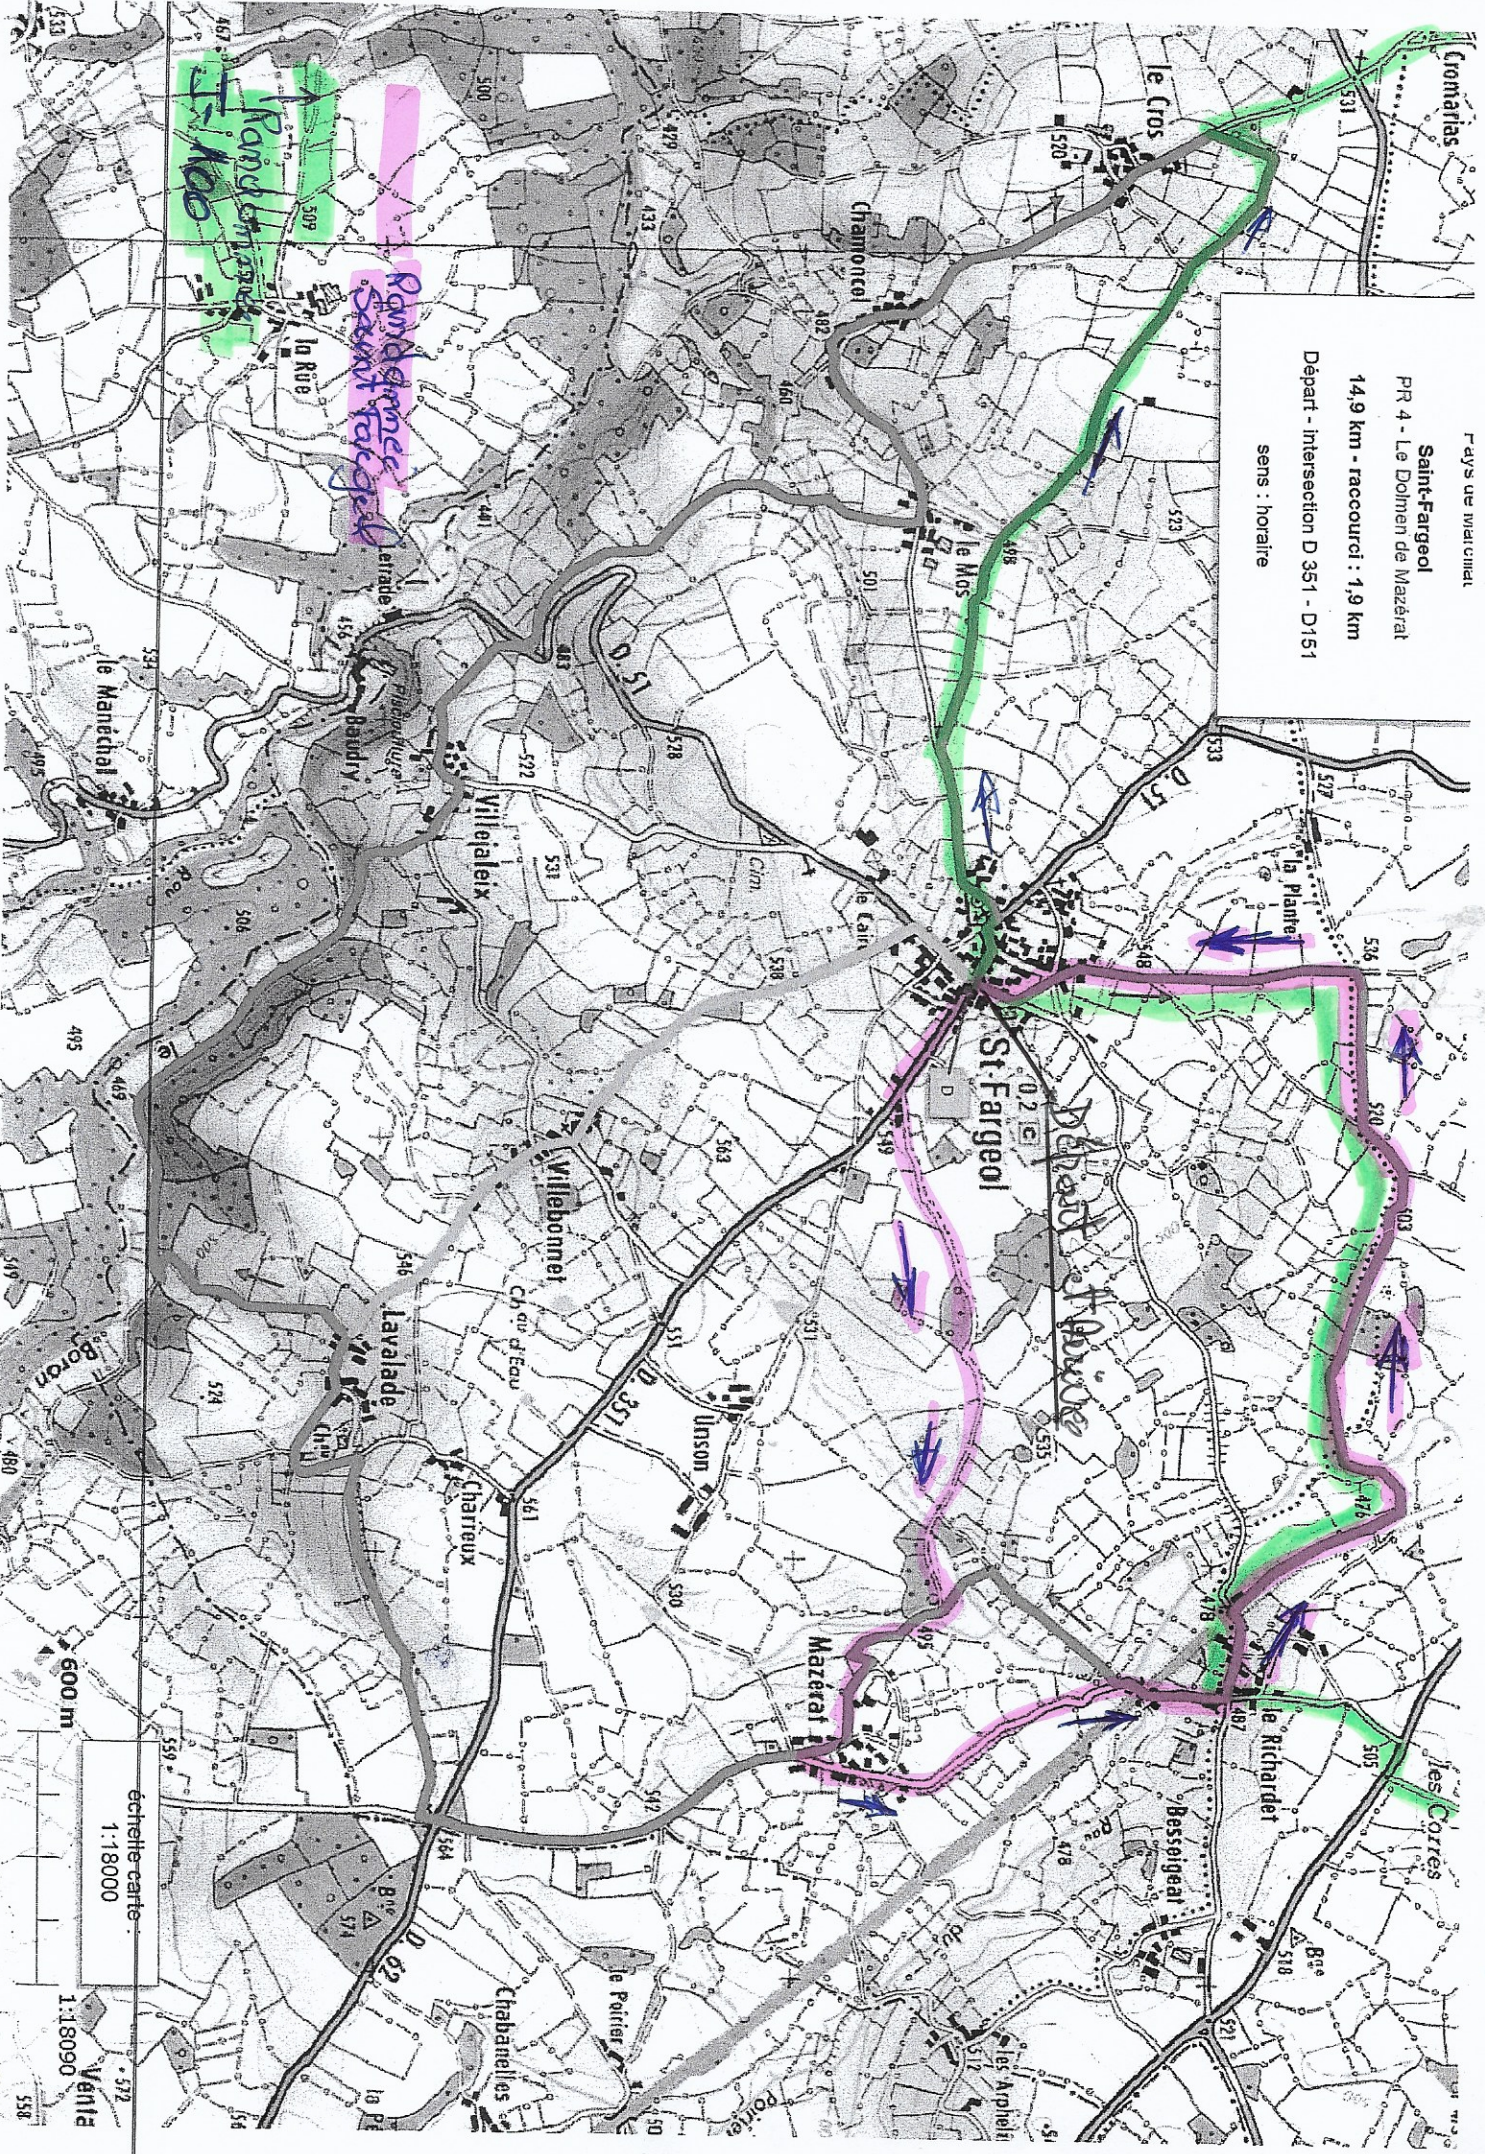

Saint-Fargeol

PR 4 - Le Dolmen de Mazerat

14,9 km - raccourci : 1,9 km

Départ - Intersection D 351 - D151

sens : horaire

échelle carte
1:18000

600 m

1:18090