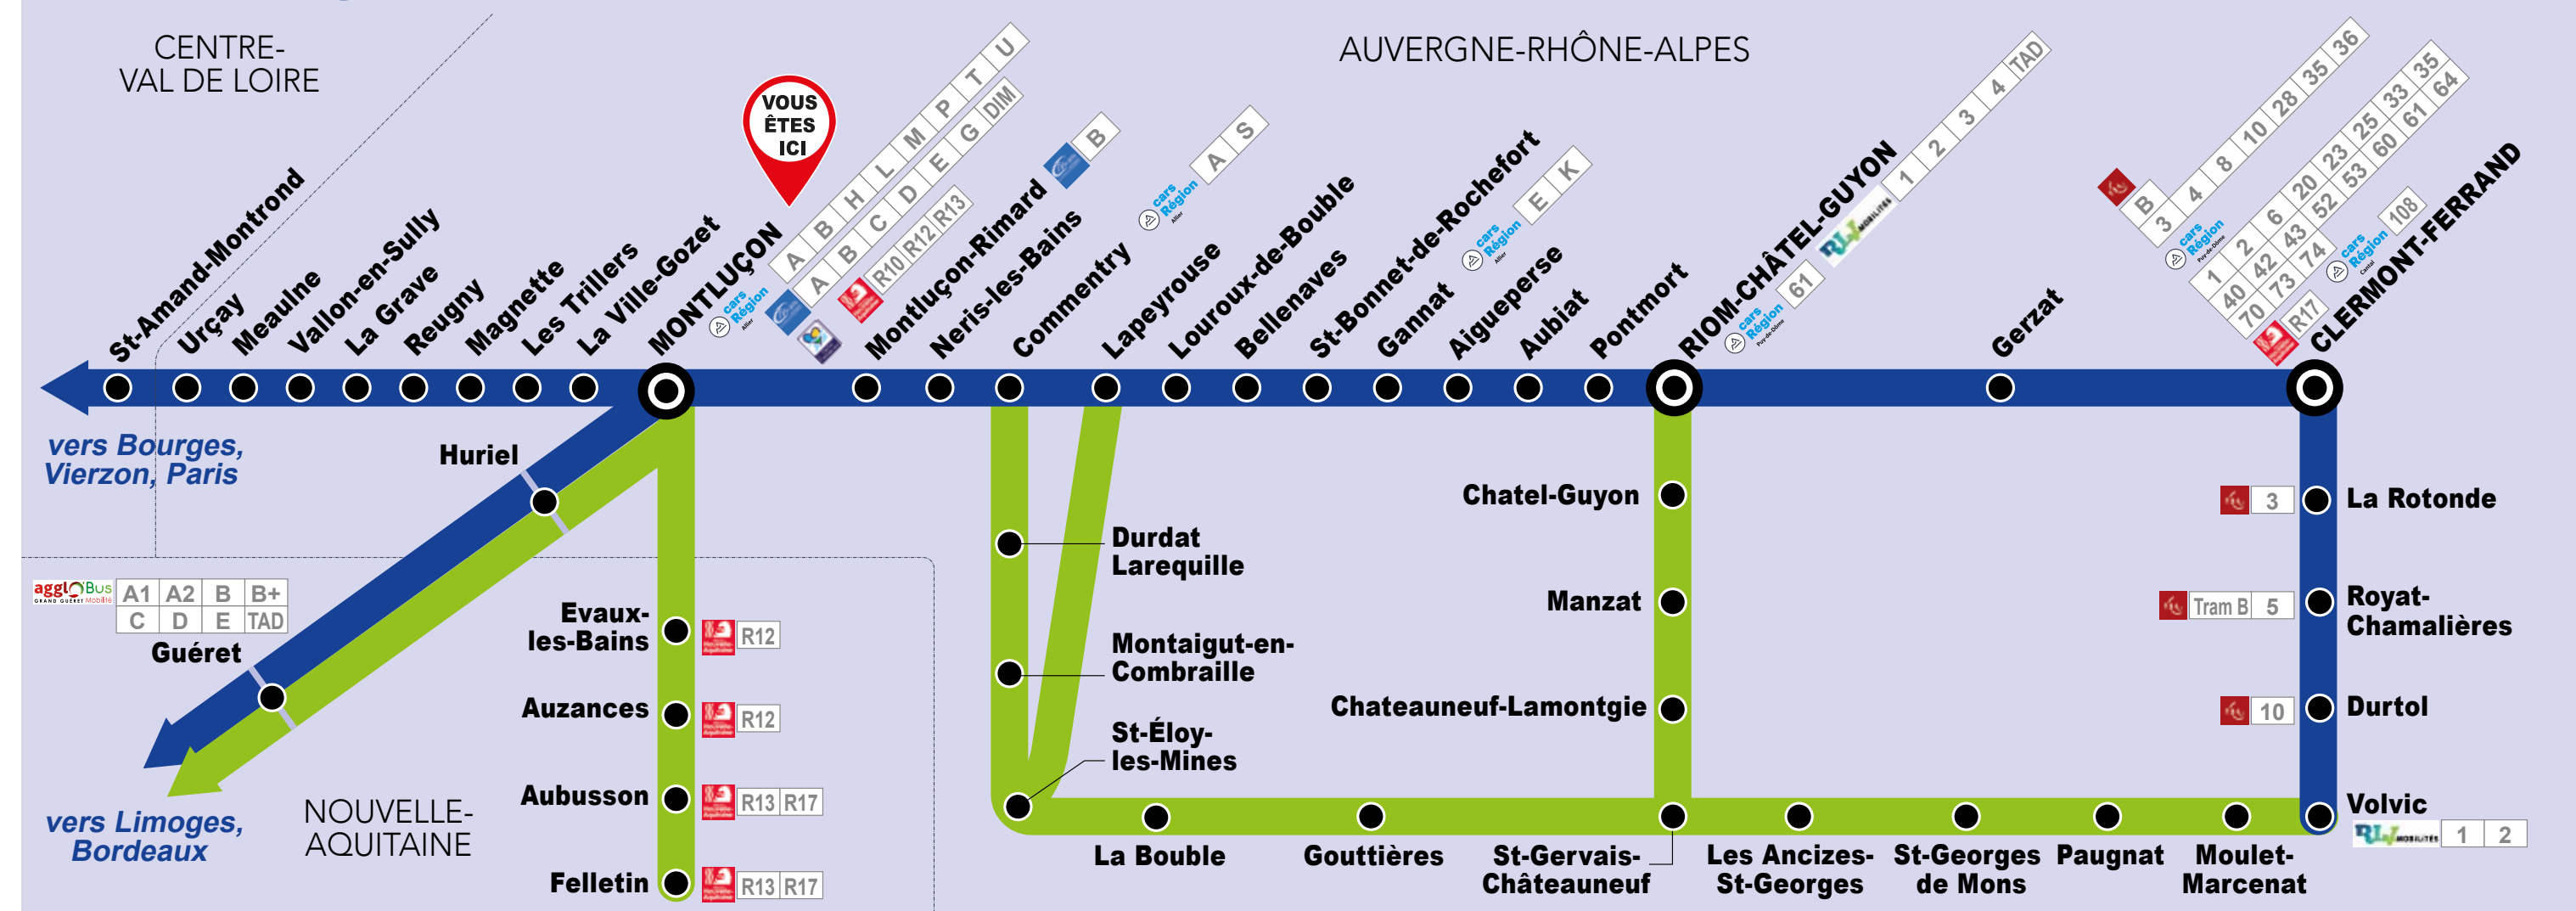

L'intermodalité en gare

TER et les autres réseaux de transport

Votre ligne en détail

Code	Description
1	Clermont-Ferrand gare - Vertazon Chagnat gare - Thiers - Chabreloche
2	Clermont-Ferrand gare - Vertazon Chagnat gare - Couprière gare - Ambert gare - Allier
3	Clermont-Ferrand gare - Puy-Guillemain - Pont-de-Dore
4	Anzat-Le-Lugnet - Issoire gare - Clermont-Ferrand gare
5	Clermont-Ferrand gare - Vertazon Chagnat gare - Billom
6	Clermont-Ferrand gare - Vertazon Chagnat gare - Chas
7	Clermont-Ferrand gare - Le Crest - St-Saturin
8	Clermont-Ferrand gare - Vertazon Chagnat gare - Couprière gare - Pechades Port-de-Dore
9	Clermont-Ferrand gare - Les Martres-de-Voyrie gare - Vic-le-Comte Longnes gare
10	Clermont-Ferrand gare - Orcet - Auzat
11	Clermont-Ferrand gare - Saint-Saturin - Champagnat
12	Clermont-Ferrand gare - Messier
13	Clermont-Ferrand gare - Pontgibaud - St-Aulst - Giat
14	Clermont-Ferrand gare - Riom - Combronde
15	Clermont-Ferrand gare - Riom gare - Montagnat
16	Clermont-Ferrand gare - Volvic - Ensat
17	Clermont-Ferrand gare - Lussat (aire de covoiturage) - Ennezat (aire de covoiturage) - Thuret
18	Clermont-Ferrand gare - Riom - Châtel-Guyon
19	Clermont-Ferrand gare - Super-Besse
20	Clermont-Ferrand gare - Parc SNCF - Pt du Château Route de Lyon

Transport interurbain du Centre Val de Loire
Ligne : vers Vierzon

CAR TER Autocar TER
Ligne : Montluçon - Gannat - Vichy
Ligne : Montluçon - Gannat - Riom - Clermont-Ferrand
Ligne : Montluçon - Saint-Eloy - St-Gervais