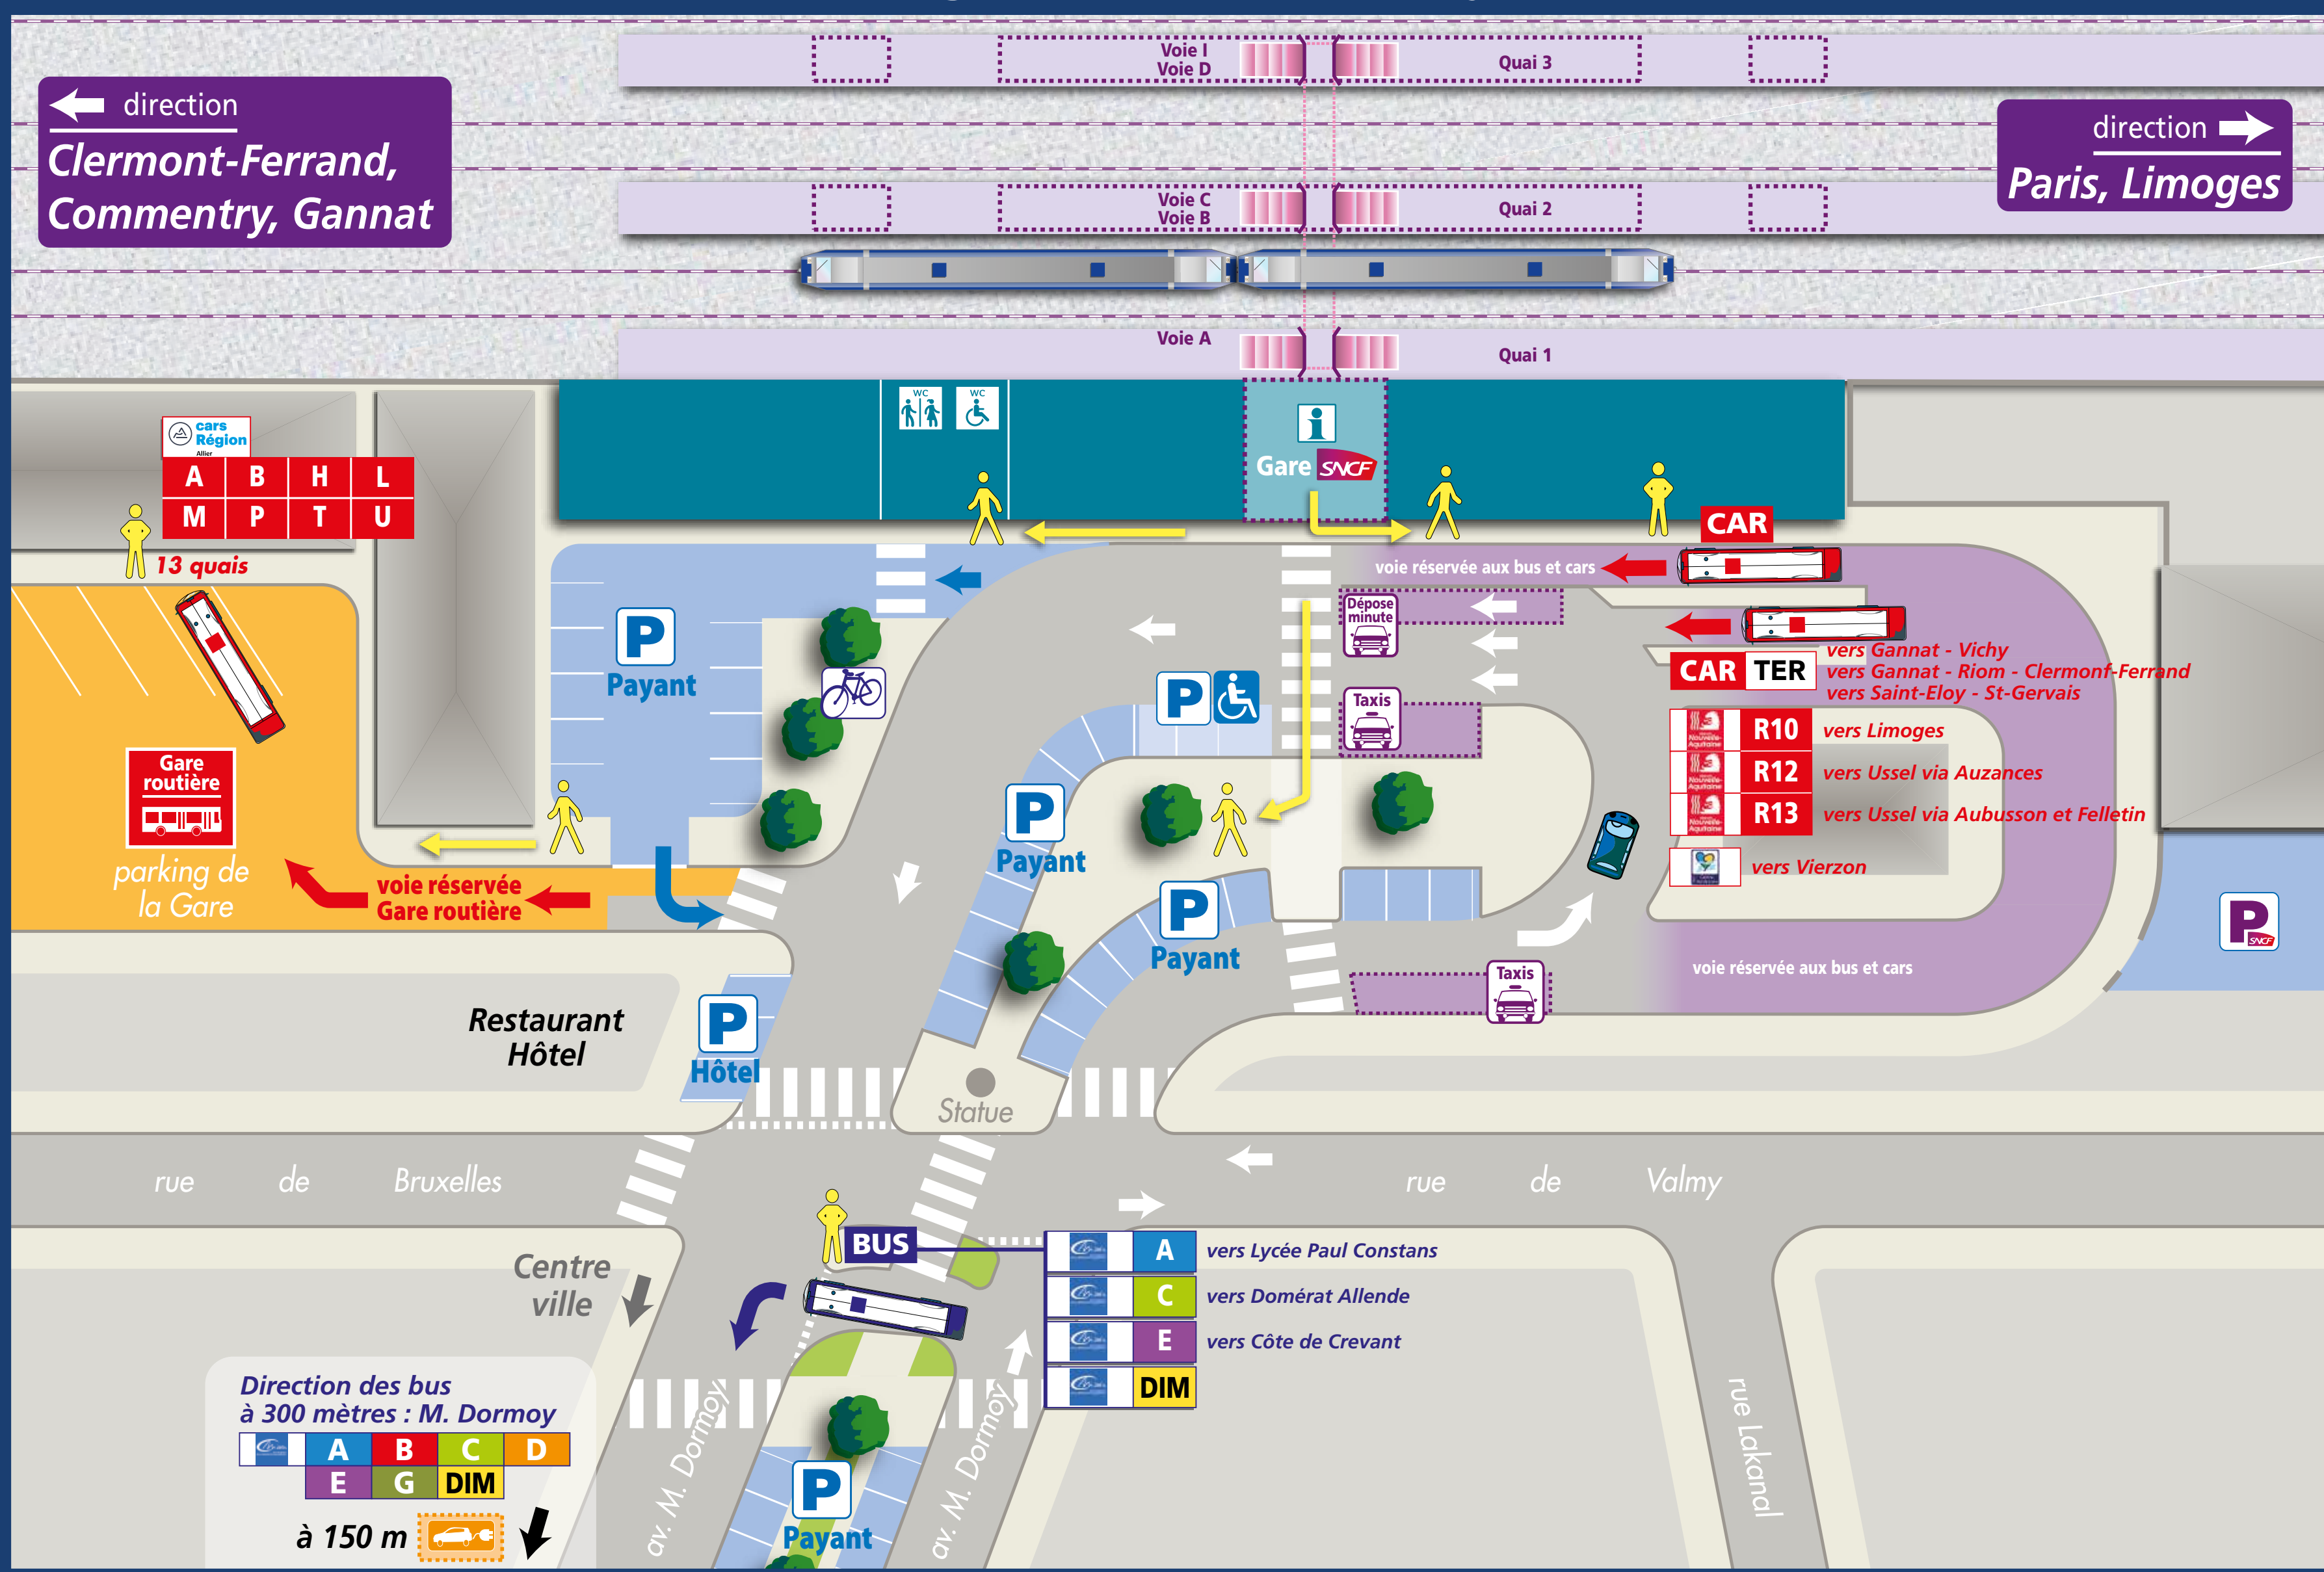

Où prendre le bus et le car à la gare de MONTLUÇON ?

Offre de transport en gare

Offres de transports à proximité de la gare de Montluçon

Lignes urbaines

1. Transport urbain de Montluçon
2. **A** Lycée Paul Constans - Montluçon gare - Marx Dormoy - Lycée Paul Constans
   - **B** Châteaubrun ou Henry Moine - Montluçon Marx Dormoy - Martyrs
   - **C** Désertines Mairie - Montluçon gare - Marx Dormoy - Domérat Allende
   - **D** Centre Commercial Auriol - Montluçon Marx Dormoy - Centre Aqualudique
   - **E** Saint-Victor - Montluçon gare - Marx Dormoy - Côte de Crevant
   - **G** Place du Prieuré - Montluçon Marx Dormoy - Saint-Pierre

Lignes interurbaines

1. Transport interurbain de l'Allier
2. **A** Montluçon gare - Commentry gare - Moulins-sur-Allier gare
   - **B** Montluçon gare - Vichy gare
   - **H** Montluçon gare - Pionsat
   - **L** Montluçon gare - Buxières-les-Mines
   - **M** Montluçon gare - Huriel
   - **P** Montluçon gare - Châteaumeillant
   - **T** Montluçon gare - Haut-Bocage
   - **U** Montluçon gare - Cérlilly
3. Transport interurbain de la Nouvelle Aquitaine
4. **R10** vers Limoges
   - **R12** vers Auzance - Ussel
   - **R13** vers Aubusson - Felletin - Ussel

Transport interurbain du Centre Val de Loire
Ligne : vers Vierzon

CAR TER Autocar TER
Ligne : Montluçon - Gannat - Vichy
Ligne : Montluçon - Gannat - Riom - Clermont-Ferrand
Ligne : Montluçon - Saint-Eloy - St-Gervais

Ces informations sont données à titre indicatif