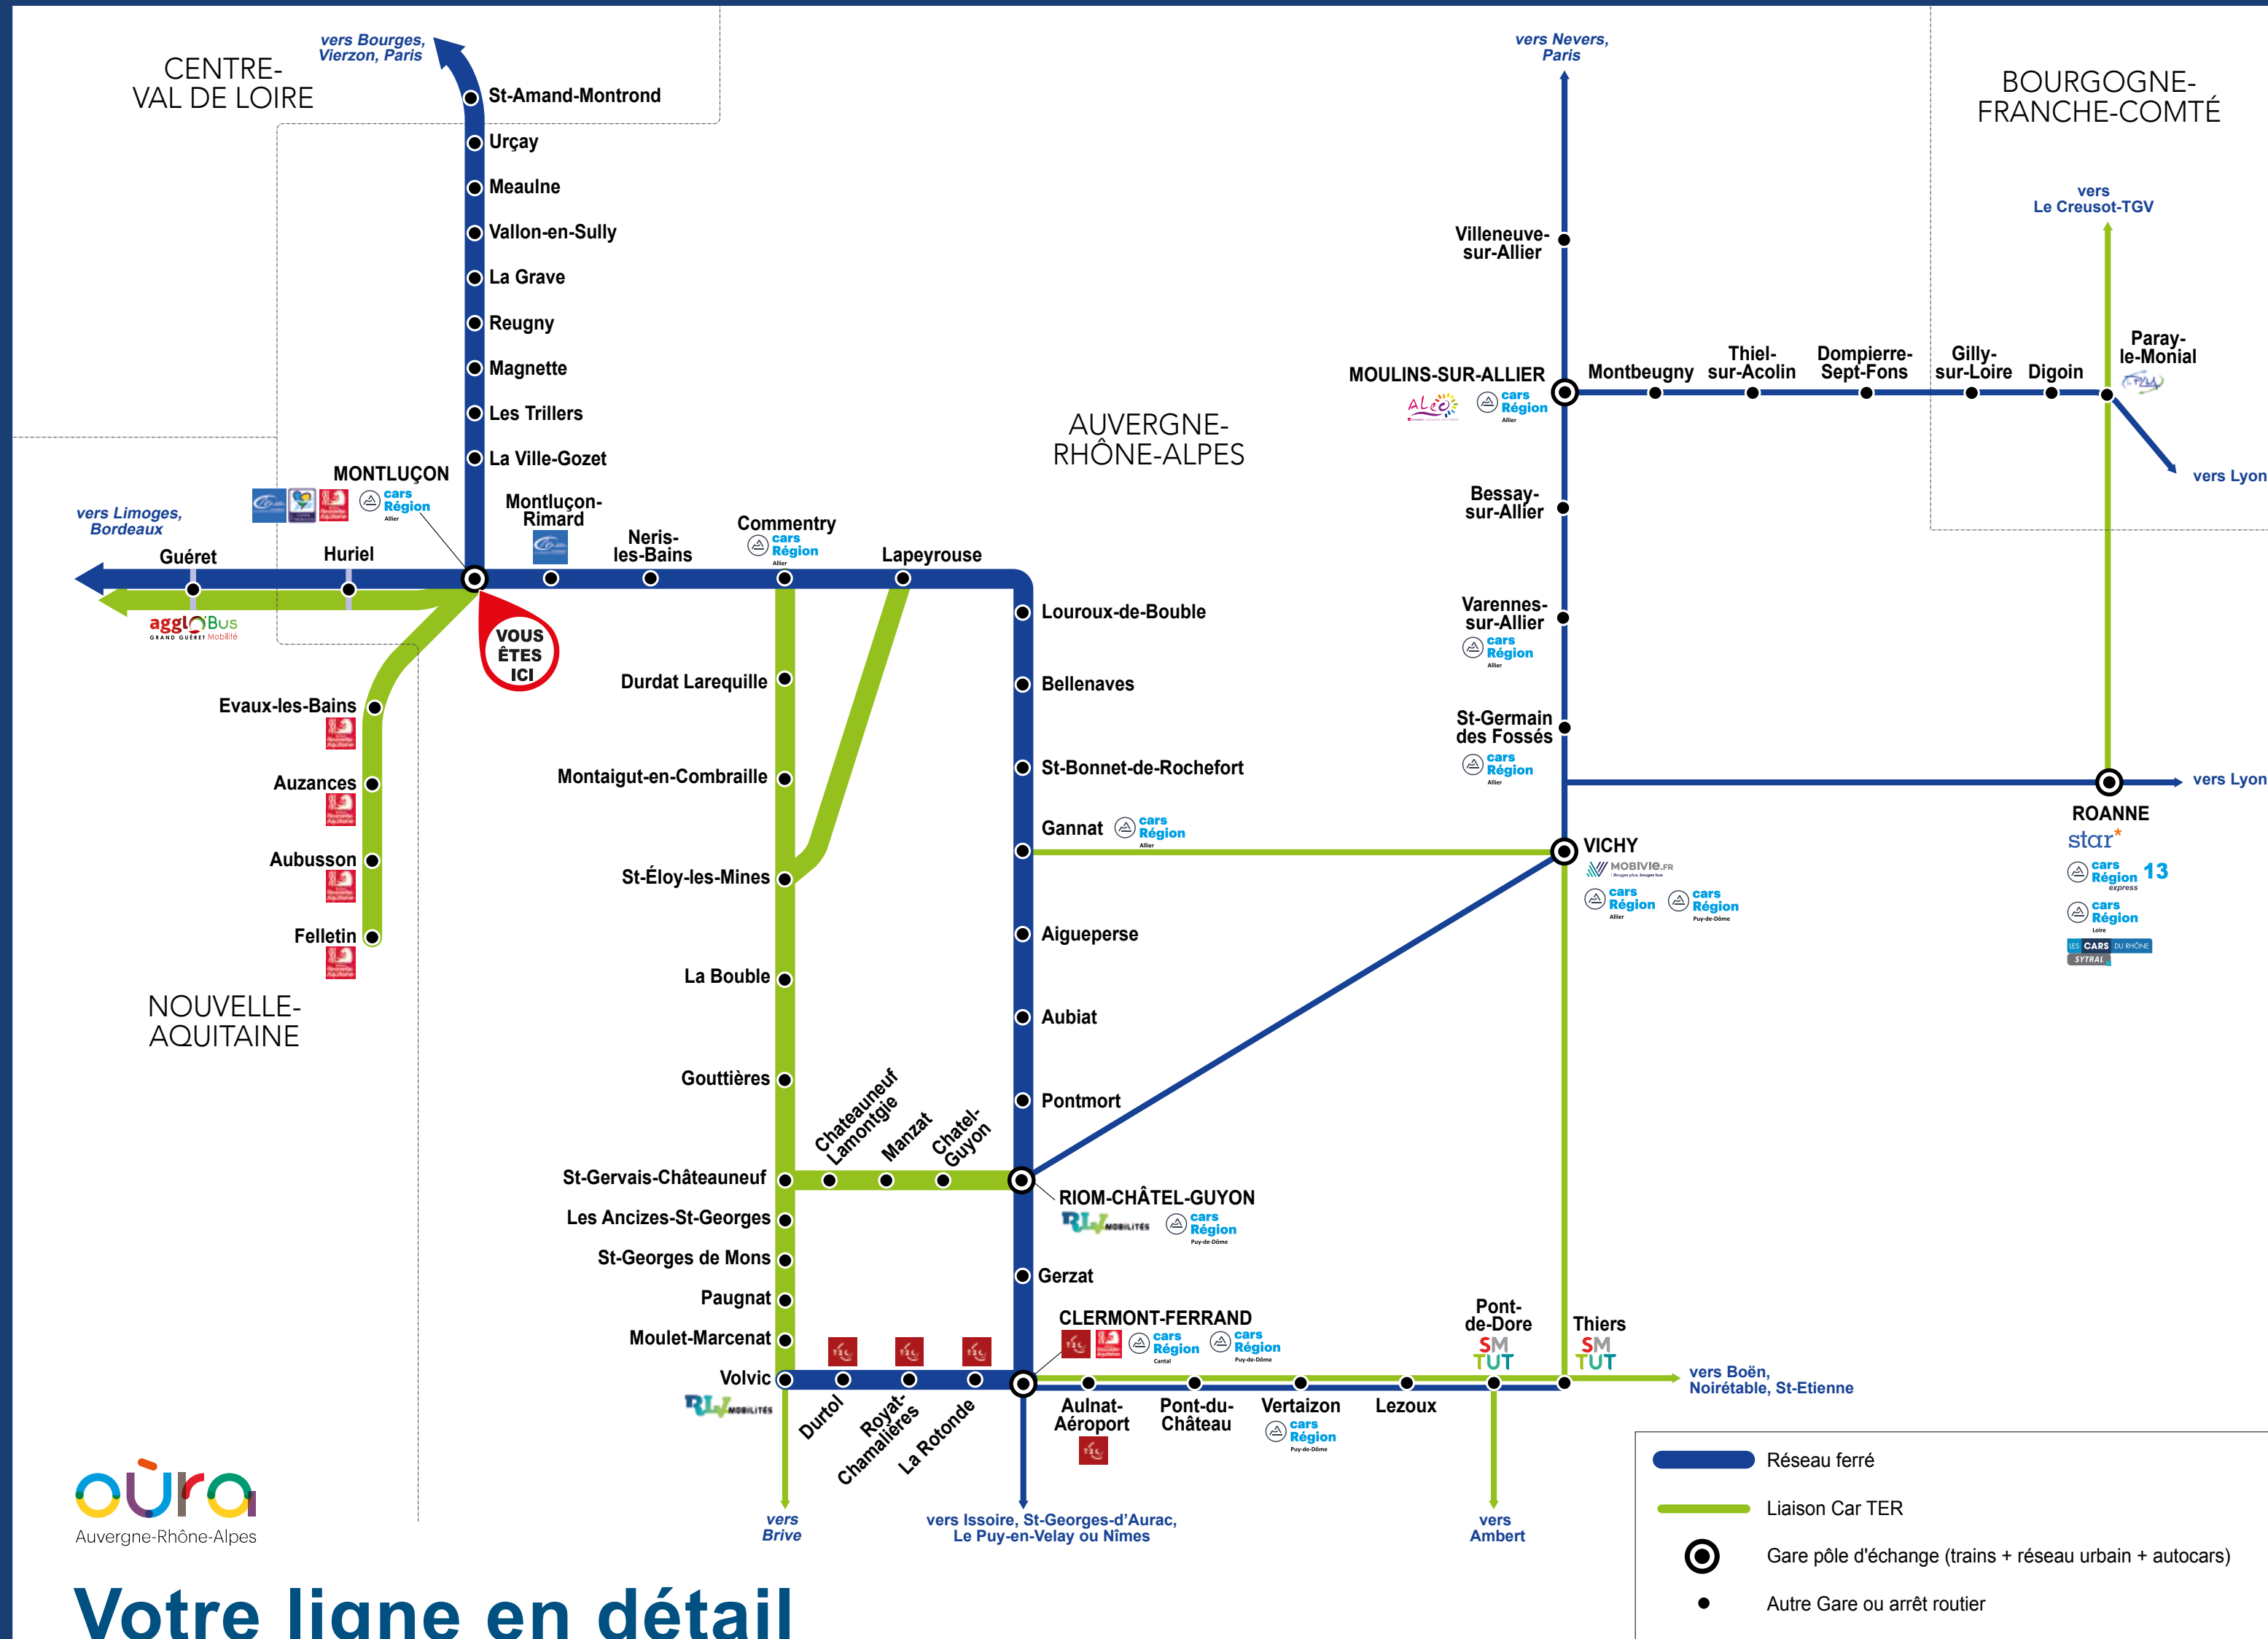

L'intermodalité en gare

TER et les autres réseaux de transport

Votre ligne en détail

Code	Description
1	Clermont-Ferrand gare - Vertazon Chagnat gare - Thiers - Chabreloche
2	Clermont-Ferrand gare - Vertazon Chagnat gare - Couprière gare - Ambert gare - Allier
3	Clermont-Ferrand gare - Puy-Guillemain - Pont-de-Dore
4	Anzat-Le-Lugnet - Issoire gare - Clermont-Ferrand gare
5	Clermont-Ferrand gare - Vertazon Chagnat gare - Billom
6	Clermont-Ferrand gare - Vertazon Chagnat gare - Chas
7	Clermont-Ferrand gare - Le Crest - St-Saturin
8	Clermont-Ferrand gare - Vertazon Chagnat gare - Couprière gare - Pechades Port-de-Dore
9	Clermont-Ferrand gare - Les Martres-de-Voyrie gare - Vic-le-Comte Longnes gare
10	Clermont-Ferrand gare - Orcet - Auzat
11	Clermont-Ferrand gare - Saint-Saturin - Champagnat
12	Clermont-Ferrand gare - Messier
13	Clermont-Ferrand gare - Pontgibaud - St-Aulst - Giat
14	Clermont-Ferrand gare - Riom - Combronde
15	Clermont-Ferrand gare - Riom gare - Montagnat
16	Clermont-Ferrand gare - Volvic - Ensat
17	Clermont-Ferrand gare - Lussat (aire de covoiturage) - Ennezat (aire de covoiturage) - Thuret
18	Clermont-Ferrand gare - Riom - Châtel-Guyon
19	Clermont-Ferrand gare - Super-Besse
20	Clermont-Ferrand gare - Parc SNCF - Pt du Château Route de Lyon

Transport interurbain du Centre Val de Loire
Ligne : vers Vierzon

CAR TER Autocar TER
Ligne : Montluçon - Gannat - Vichy
Ligne : Montluçon - Gannat - Riom - Clermont-Ferrand
Ligne : Montluçon - Saint-Eloy - St-Gervais